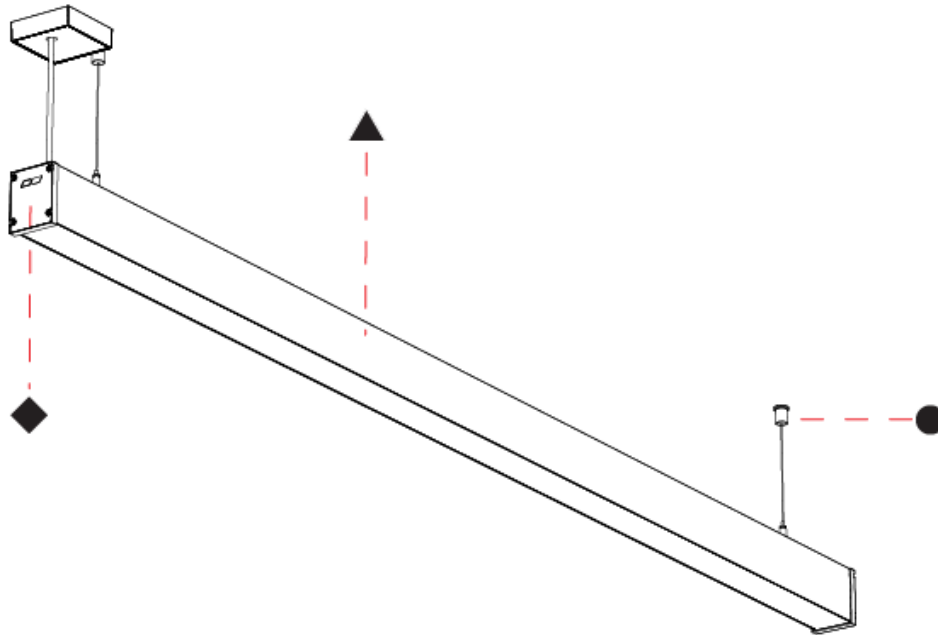

SLIDER STRAIGHT IP54 SUSPENSION

A300930-

PROJECT _____

TYPE _____

SPECIFIER _____

QUANTITY _____

DATE _____

A